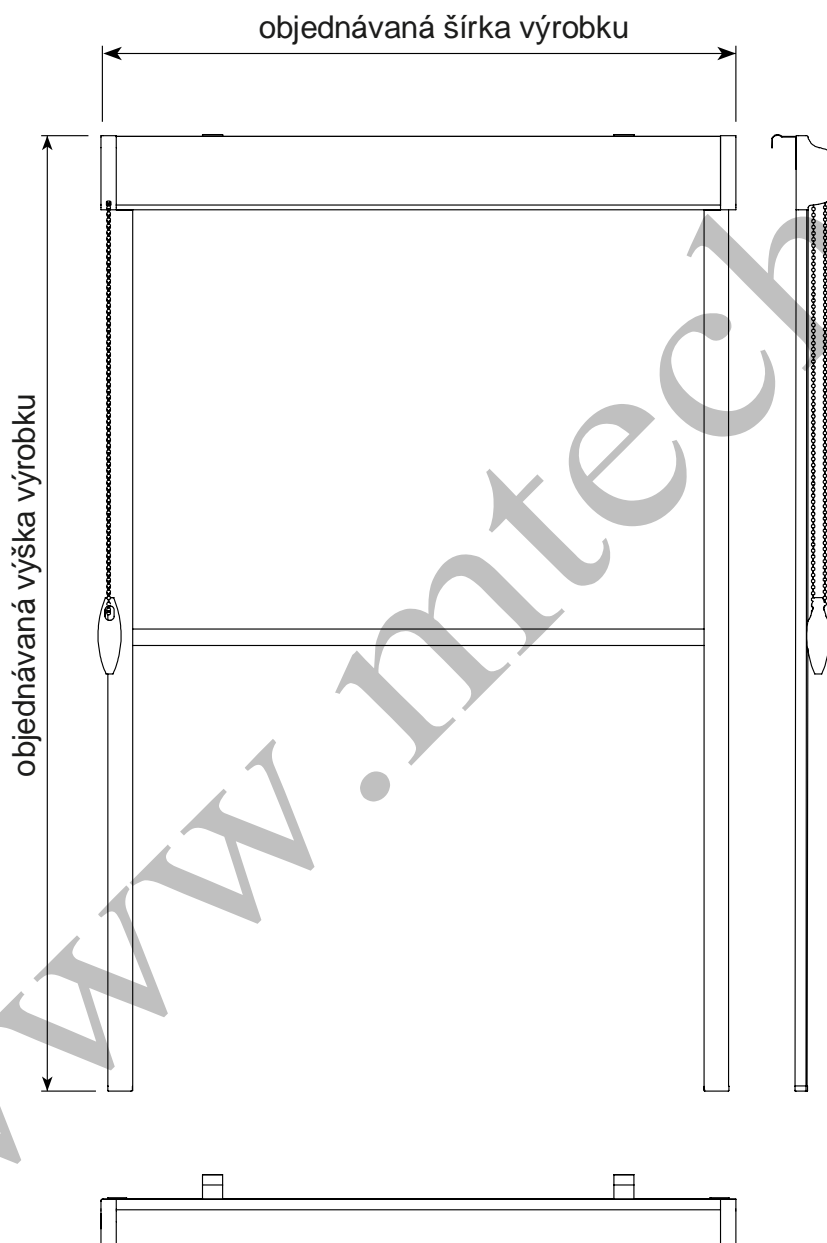

-  **objednávaná šírka rolety**
  -  **pozor: nie len samotná látka !!!**
- info: rozmery v cm

Pri montáži na otváracé okenné krídlo nezabudnite, že roleta môže obmedziť úplné otvorenie okna a môže sa poškodiť pri otváraní okna o ostenie!

## ODPOČET

(odporúčany pre závesné rolety)

**i** výrobky sú vyrábané na mieru, vďaka čomu si viete zadať rozmery podľa svojich predstáv

objednávaná šírka rolety  
(merajte šírku so zasklievacou lištou + 2 cm)

**A + 2 cm (20 mm)**

objednávaná výška rolety  
(merajte od hornej hrany krídla okna po dolnú)

**B + 0 cm**