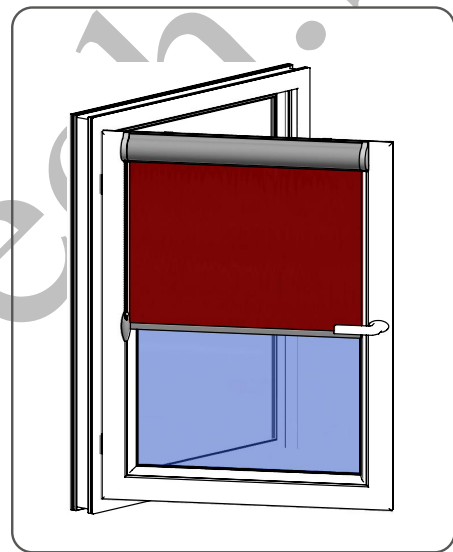

ODPOČET

(odporúčany pre závesné rolety)

i výrobky sú vyrábané na mieru, vďaka čomu si viete zadať rozmery podľa svojich predstáv

objednávaná šírka rolety
(merajte šírku so zasklievacou lištou + 2 cm)

A + 2 cm (20 mm)

objednávaná výška rolety
(merajte od hornej hrany krídla okna po dolnú)

B + 0 cm