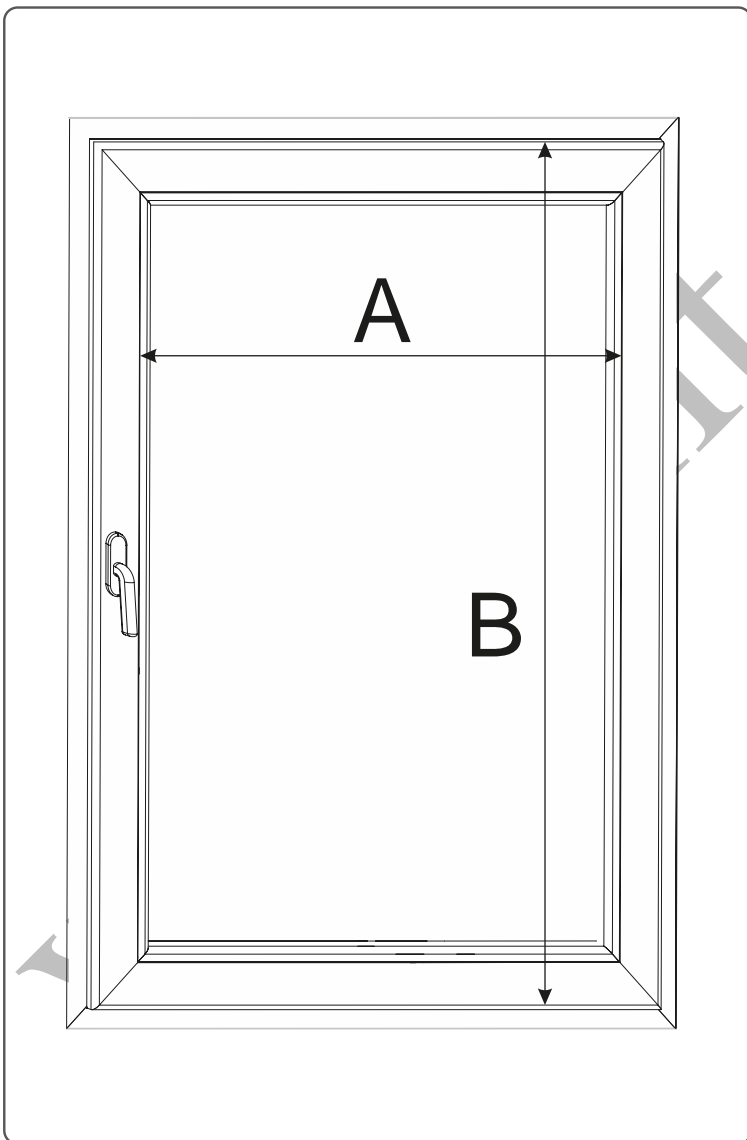

ODPOČET

(odporúčany pre závesné rolety)

i výrobky sú vyrábané na mieru, vďaka čomu si viete zadať rozmery podľa svojich predstáv

objednávaná šírka rolety
(merajte šírku so zasklievacou lištou + 2 cm)

A + 2 cm (20 mm)

objednávaná výška rolety
(merajte od hornej hrany krídla okna po dolnú)

B + 0 cm