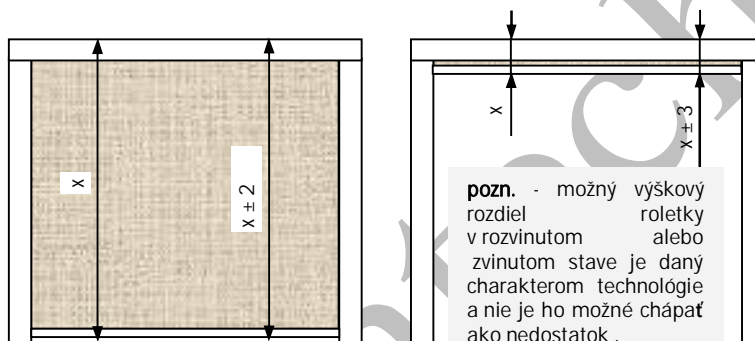

mtech@mtech.sk, www.mtech.sk

Platí od : 01.01.2011 - do nového vydania

Zmena technických údajov vyhradená

Verzia: 2011/2

Kusovník komponentov

Kód	Názov	m.j.	Kód	Názov	m.j.
J1100.#	Sada príslušenstva rolety LUX - ĽAVÁ, plast	sada	J1105.#	Profil bočný typ C - LUX, Al	bm
J1101.#	Sada príslušenstva rolety LUX - PRAVÁ, plast	sada	J1106.#	Koncovka profilu pravá+ľava typ C - LUX, plast	pár
J1102.#	Kryt na návin LUX, AL	bm	J1107	Rúra ø17mm, Al	bm
J1103.#	Zadný profil LUX, AL	bm	J1108.#	Záves pre roletu LUX, kov	ks
J1104.#	Dištančná podložka pravá+ľava LUX, plast	pár	J1109.#	Profil rolety LUX, Deň/Noc, Al	bm

Popis technických parametrov

Strana ovládania	Fixácia tienenia	Farba systému	Rozmerové tolerancie výrobku	
P Pravá	- Vodiace lišty	00 biela	Šírka	+/- 2 mm
L Ľavá		01 strieborná	Výška	+/- 2 mm
		02 hnedá	Šikmý chod	+/- 2 mm +/- 3 mm
		03 šedá		