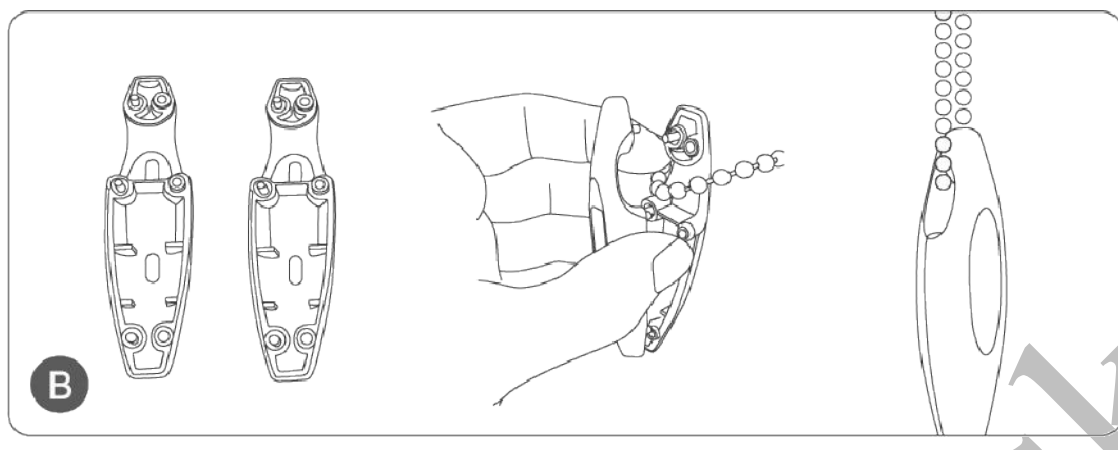

objednávaná šírka rolety
(merajte šírku so zasklievacou lištou + 2 cm)

A + 2 cm (20 mm)

objednávaná výška rolety
(merajte od hornej hrany krídla okna po dolnú)

B + 0 cm

www.mtech.sk