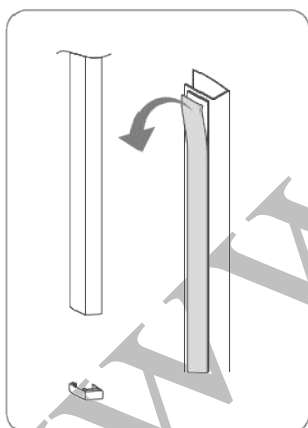

Pri montáži na otváracé okenné krídlo nezabudnite, že roleta môže obmedziť úplné otvorenie okna a môže sa poškodiť pri otváraní okna o ostenie!

ODPOČET

(odporúčany pre závesné rolety)

i výrobky sú vyrábané na mieru, vďaka čomu si viete zadať rozmery podľa svojich predstáv

objednávaná šírka rolety
(merajte šírku so zasklievacou lištou + 2 cm)

A + 2 cm (20 mm)

objednávaná výška rolety
(merajte od hornej hrany krídla okna po dolnú)

B + 0 cm

www.mtech.sk