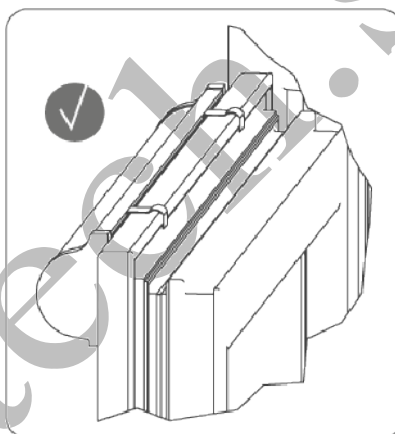

Pri montáži na otváracé okenné krídlo nezabudnite, že roleta môže obmedziť úplné otvorenie okna a môže sa poškodiť pri otváraní okna o ostenie!

ODPOČET

(odporúčany pre závesné rolety)

i výrobky sú vyrábané na mieru, vďaka čomu si viete zadať rozmery podľa svojich predstáv

objednávaná šírka rolety
(merajte šírku so zasklievacou lištou + 2 cm)

A + 2 cm (20 mm)

objednávaná výška rolety
(merajte od hornej hrany krídla okna po dolnú)

B + 0 cm

www.mtech.sk