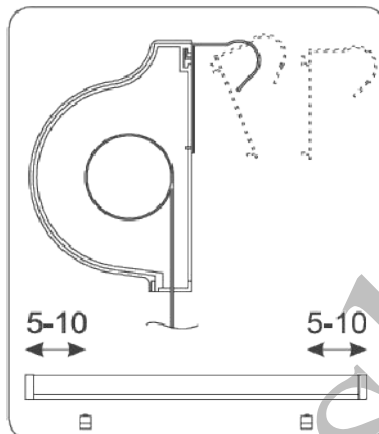

Popis technických parametrov

Strana ovládania	Fixácia tienenia	Farba systému	Rozmerové tolerancie výrobku	
P Pravá	- Vodiace lišty	00 biela	Šírka	+/- 2 mm
L Ľavá		01 strieborná	Výška	+/- 2 mm
		02 hnedá	Šikmý chod	+/- 2 mm +/- 3 mm
		03 šedá		

Rozmerové parametre výrobku

Š / V	19,9	29,9	70	80	90	100	110	120	130	140	160
19,9	N	N	N	N	N	N	N	N	N	N	N
29,9	N	V	V	V	V	V	V	V	V	V	V
100	N	V	G	G	G	G	G	G	G	G	G
110	N	V	G	G	G	G	G	G	G	G	
120	N	V	G	G	G	G	G	G	G		
130	N	V	G	G	G	G	G	G			
140	N	V	G	G	G	G	G				
160	N	V	G	G	G	G					
170	N	V	G	G	G						
200	N	V	G	G							
210	N	V	G								

Pri montáži na otváracé okenné krídlo nezabudnite, že roleta môže obmedziť úplné otvorenie okna a môže sa poškodiť pri otváraní okna o ostenie!

ODPOČET

(odporúčany pre závesné rolety)

i výrobky sú vyrábané na mieru, vďaka čomu si viete zadať rozmery podľa svojich predstáv

objednávaná šírka rolety
(merajte šírku so zasklievacou lištou + 2 cm)

A + 2 cm (20 mm)

objednávaná výška rolety
(merajte od hornej hrany krídla okna po dolnú)

B + 0 cm

www.mtech.sk