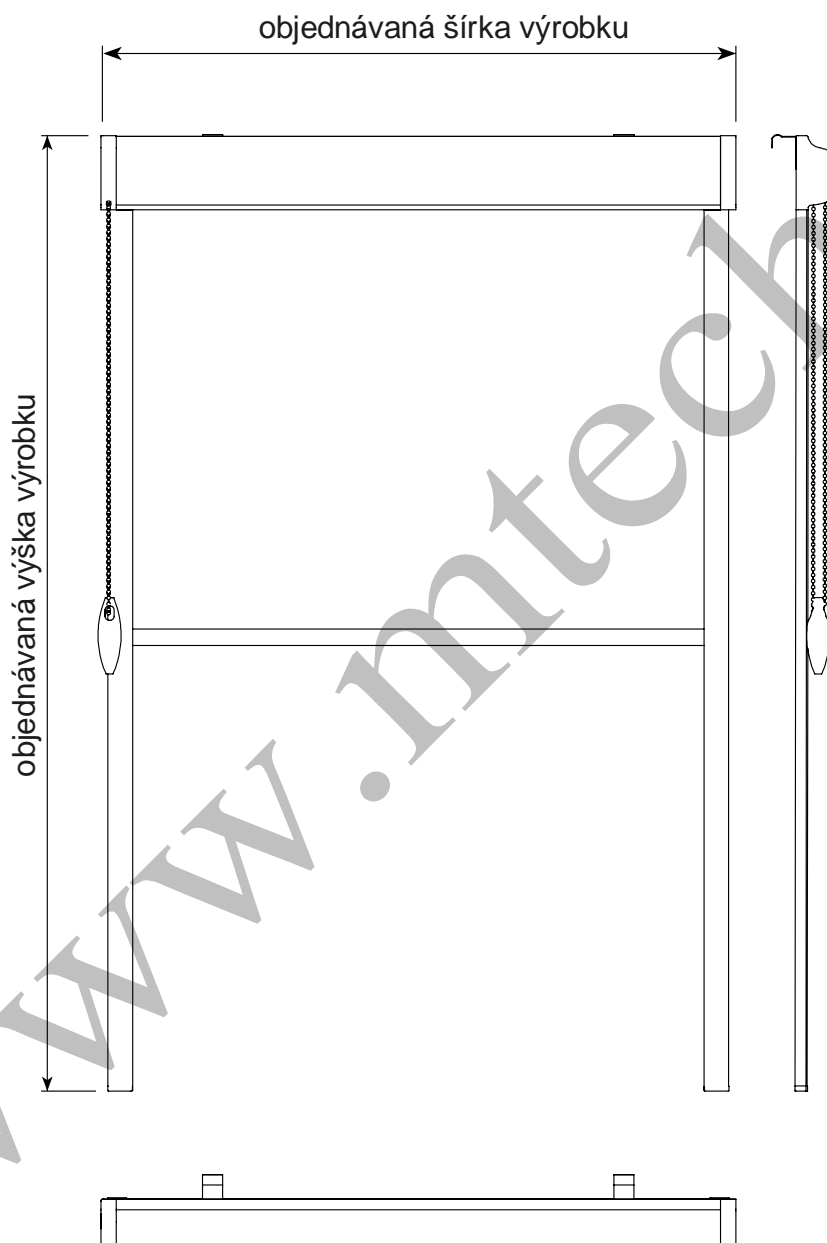

1. ⓘ objednávaná šírka rolety
   - ⚠ pozor: nie len samotná látka !!!
2. info: rozmery v cm

Pri montáži na otváracé okenné krídlo nezabudnite, že roleta môže obmedziť úplné otvorenie okna a môže sa poškodiť pri otváraní okna o ostenie!