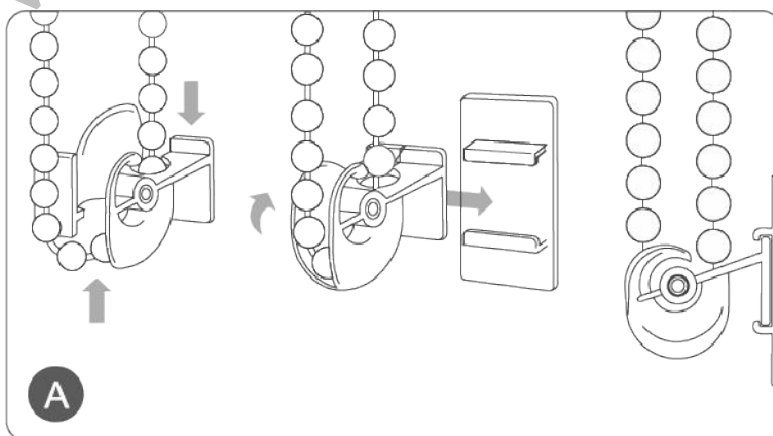

Pri montáži na otváracé okenné krídlo nezabudnite, že roleta môže obmedziť úplné otvorenie okna a môže sa poškodiť pri otváraní okna o ostenie!

ODPOČET

(odporúčany pre závesné rolety)

i výrobky sú vyrábané na mieru, vďaka čomu si viete zadať rozmery podľa svojich predstáv

objednávaná šírka rolety
(merajte šírku so zasklievacou lištou + 2 cm)

A + 2 cm (20 mm)

objednávaná výška rolety
(merajte od hornej hrany krídla okna po dolnú)

B + 0 cm

www.mtech.sk