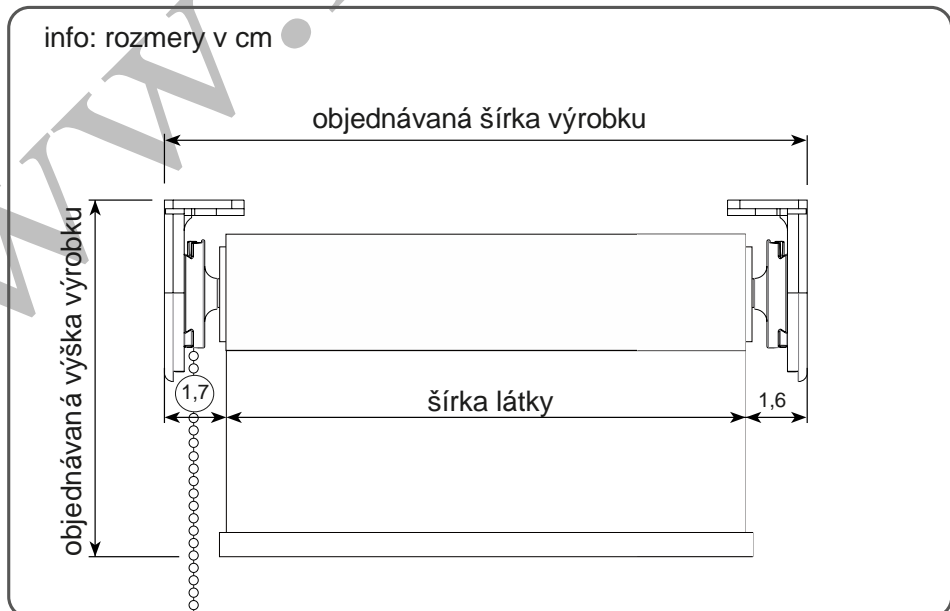

ⓘ objednávaná šírka rolety = celková šírka výrobku aj s držiakmi

⚠ pozor: nie len samotná látka !!!

Pri montáži na otváracé okenné krídlo nezabudnite, že roleta môže obmedziť úplné otvorenie okna a môže sa poškodiť pri otváraní okna o ostenie!

rolety EASY

**ODPOČET** (odporúčany)

**i** výrobky sú vyrábané na mieru, vďaka čomu si viete zadať rozmery podľa svojich predstáv

objednávaná šírka rolety  
(merajte šírku so zasklievacou lištou + 4 cm)

**A + 4 cm (40 mm)**