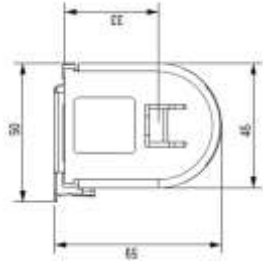

Spôsob ovládania	retiazka
Strana ovládania	ľavá                      pravá
Umiestnenie výrobu	do stropu                      na stenu
Priemer hriadeľa	25 mm

Farba látky

Z0100                      Z0500                      Z0800                      Z2300