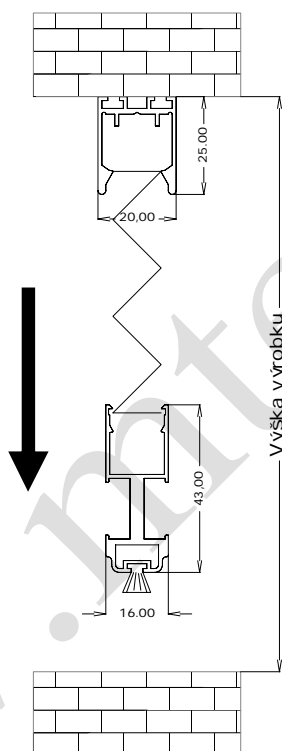

VYSKA	79,9	139,9	360	Kontrola rozmerov platí pre Farbu tienenia
119,9	N	N	N	S09, LC65, LC61, LC41, LC59, LC36, LC29, LC16, LC81, LC92, LC98, LC99, LP30, LP78, LP19, LP99
230	N	G	V	

Vysvetlivky: N = nevýrobitný výrobok, V = výrobitný výrobok bez garancie, G = výrobok s garanciou funkčnosti (rozmery sú uvedené v cm).

Rez výrobkom

Horizontálny rez výrobkom

Vertikálny rez výrobkom

Plisse PRO SG

Popis

- okenný systém, ovládanie zhora - nadol
- patentovaný systém šnúrového ovládania / posuvu
- absolútne žiadne mechanizmy
- systém bezpečný pre deti
- žiadne prekážky na úrovni podlahy
- umývateľné siete
- odolnosť proti vetru
- súčiniteľ prestupu tepla 0.40 W/m²k

Vertikálny rez

Kontrola rozmerov Plisse PRO SG

VYSKA	59,9	205	Kontrola rozmerov platí pre Farbu tienenia	Rozmerové tolerancie výrobku	
39,9	N	N	S00, S01, S02, S03, S04, S05, S06	Šírka	+/- 2,0 mm
69,9	N	V		Výška	+/- 2,0 mm
250	N	G			

VYSKA	115,9	205	Kontrola rozmerov platí pre Farbu tienenia		
39,9	N	N	S09, LC65, LC61, LC41, LC59, LC36, LC29, LC16, LC81, LC92, LC98, LC99, LP30, LP78, LP19, LP99		
69,9	N	V			
180	N	G			

Vysvetlivky: **N** = nevyrobiteľný výrobok, **V** = vyrobiteľný výrobok bez garancie, **G** = výrobok s garanciou funkčnosti (rozmery sú uvedené v cm).