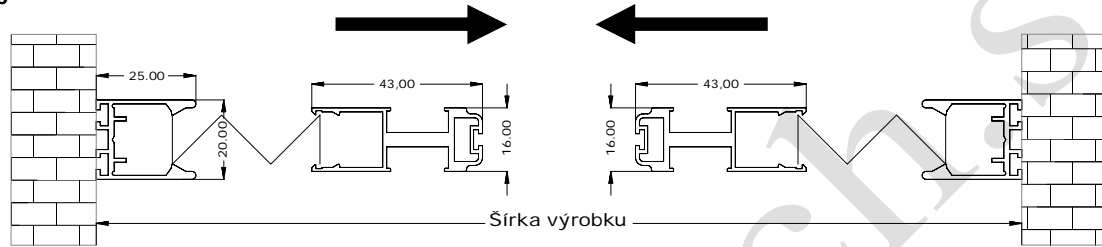

Horizontálny rez ZS

Kontrola rozmerov Plisse PRO RT

VYSKA	79,9	139,9	500	Kontrola rozmerov platí pre Farbu tienenia	Rozmerové tolerancie výrobku
59,9	N	N	N	S00, S01, S02, S03, S04, S05, S06	Šírka
275	N	G	V		Výška

VYSKA	79,9	139,9	360	Kontrola rozmerov platí pre Farbu tienenia
119,9	N	N	N	S09, LC65, LC61, LC41, LC59, LC36, LC29, LC16, LC81, LC92, LC98, LC99, LP30, LP78, LP19, LP99
230	N	G	V	

Vysvetlivky: N = nevýrobitný výrobok, V = výrobitný výrobok bez garancie, G = výrobok s garanciou funkčnosti (rozmery sú uvedené v cm).