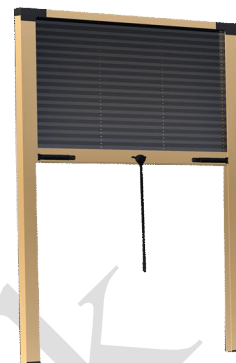

Rez výrobkom

Horizontálny rez výrobkom

Vertikálny rez výrobkom

Plisse PRO SG

Popis

- okenný systém, ovládanie zhora - nadol
- patentovaný systém šnúrového ovládania / posuvu
- absolútne žiadne mechanizmy
- systém bezpečný pre deti
- žiadne prekážky na úrovni podlahy
- umývateľné siete
- odolnosť proti vetru
- súčiniteľ prestupu tepla 0.40 W/m²k