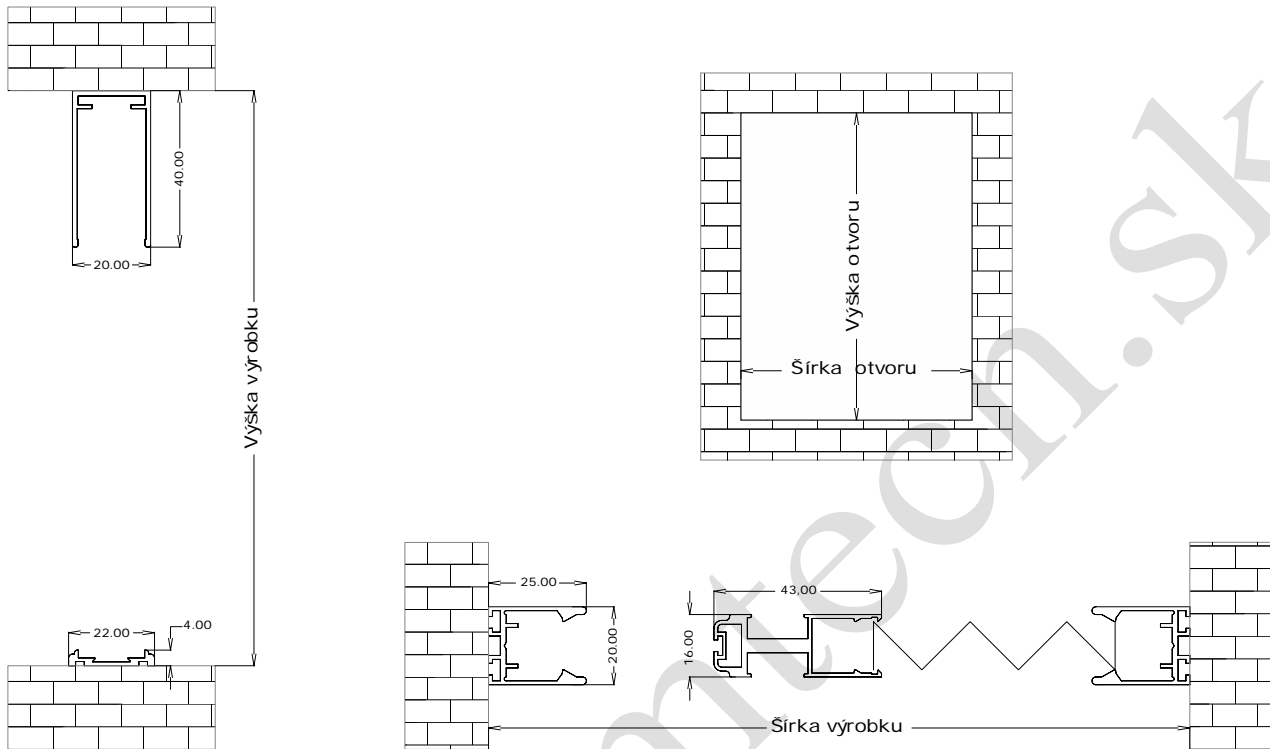

VYSKA	115,9	205	Kontrola rozmerov platí pre Farbu tienenia		
39,9	N	N	S09, LC65, LC61, LC41, LC59, LC36, LC29, LC16, LC81, LC92, LC98, LC99, LP30, LP78, LP19, LP99		
69,9	N	V			
180	N	G			

Vysvetlivky: **N** = nevyrobiteľný výrobok, **V** = vyrobiteľný výrobok bez garancie, **G** = výrobok s garanciou funkčnosti (rozmery sú uvedené v cm).

Rez výrobkom Plisse PRO SG

Zameranie

Odporúčané: šírka výrobku = šírka otvoru - 2mm
výška výrobku = výška otvoru - 2mm
Odpočet zohľadnite na základe rovinnosti otvorov

Plisse PRO ZS

Plisse PRO RT

Plisse PRO BT