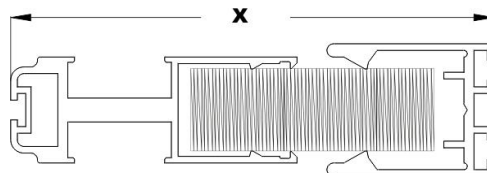

Verkosť nábalu

Šírka nad ...	X
70 cm	cca 8,0 cm
100 cm	cca 9,0 cm
130 cm	cca 10,0 cm
180 cm	cca 11,0 cm
280 cm	cca 12,0 cm

Plisse PRO ZS

Popis

- ovládanie zo strán (strana ovládania - UNIVERSAL)
- výška dolného vodiaceho profilu 4 mm
- patentovaný systém šnúrového ovládania / posuvu
- absolútne žiadne mechanizmy
- systém bezpečný pre deti
- žiadne prekážky na úrovni podlahy
- umývateľné siete
- odolnosť proti vetru
- súčiniteľ prestupu tepla 0.40 W/m²k