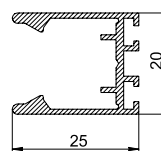

Profil START/STOP
N0050.#