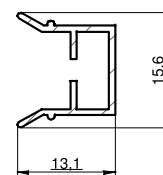

Profil – držiak magnetu
N0070

Mtech

M - TECH partner s. r. o., Vodárenská 28, 080 01 Prešov
mtech@mtech.sk, www.mtech.sk

Platí od : 01.01.2011 - do nového vydania
Zmena technických údajov vyhradená
Verzia: 2014/1