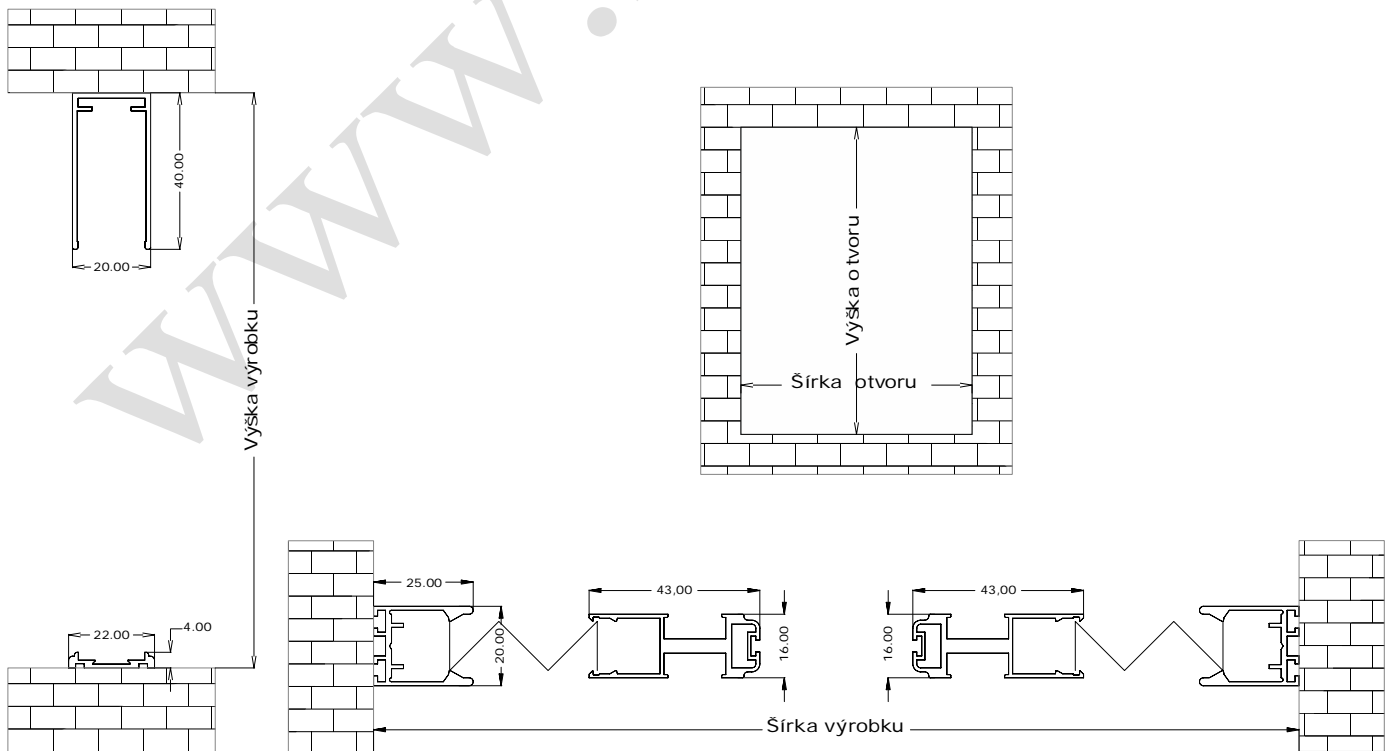

Rez výrobkom Plisse PRO SG

Zameranie

Odporúčané: šírka výrobku = šírka otvoru - 2mm
výška výrobku = výška otvoru - 2mm
Odpočet zohľadnite na základe rovinnosti otvorov

Plisse PRO ZS

Plisse PRO RT

Plisse PRO BT