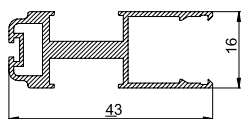

Profil s integrovanou rukoväťou
N0060.#