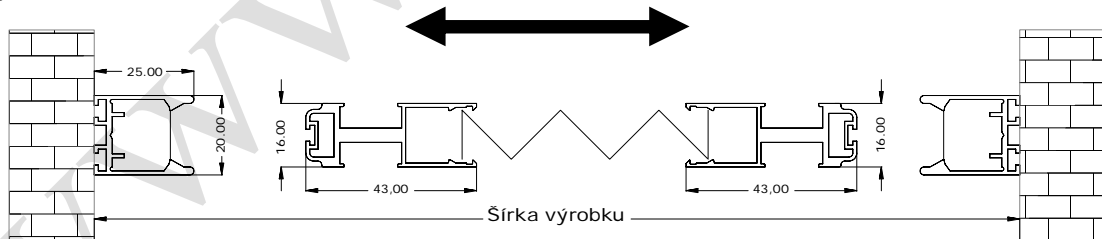

Horizontálny rez BT

Kontrola rozmerov Plisse PRO ZS, BT

VYSKA	39,9	69,9	250	Kontrola rozmerov platí pre Farbu tienenia	Rozmerové tolerancie výrobku
59,9	N	N	N	S00, S01, S02, S03, S04, S05, S06	Šírka
275	N	G	V		Výška

VYSKA	39,9	69,9	180	Kontrola rozmerov platí pre Farbu tienenia
119,9	N	N	N	S09, LC65, LC61, LC41, LC59, LC36, LC29, LC16, LC81, LC92, LC98, LC99, LP30, LP78, LP19, LP99
230	N	G	V	

Vysvetlivky: N = nevýrobitný výrobok, V = výrobitný výrobok bez garancie, G = výrobok s garanciou funkčnosti (rozмеры sú uvedené v cm).