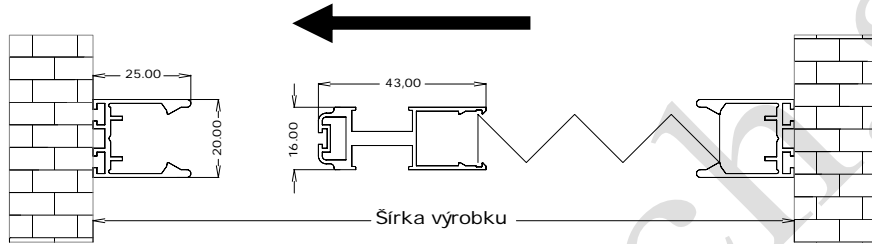

Verkosť nábalu

Šírka nad ...	X
70 cm	cca 8,0 cm
100 cm	cca 9,0 cm
130 cm	cca 10,0 cm
180 cm	cca 11,0 cm
280 cm	cca 12,0 cm

Plisse PRO ZS

Popis

- ovládanie zo strán (strana ovládania - UNIVERSAL)
- výška dolného vodiaceho profilu 4 mm
- patentovaný systém šnúrového ovládania / posuvu
- absolútne žiadne mechanizmy
- systém bezpečný pre deti
- žiadne prekážky na úrovni podlahy
- umývateľné siete
- odolnosť proti vetru
- súčiniteľ prestupu tepla 0.40 W/m²k

Horizontálny rez ZS

Plisse PRO BT

Popis

- ovládanie zo stredu do strán – bez obmedzenia
- výška dolného vodiaceho profilu 4 mm
- patentovaný systém šnúrového ovládania / posuvu
- absolútne žiadne mechanizmy
- systém bezpečný pre deti
- žiadne prekážky na úrovni podlahy
- umývateľné siete
- odolnosť proti vetru
- súčiniteľ prestupu tepla 0.40 W/m²k