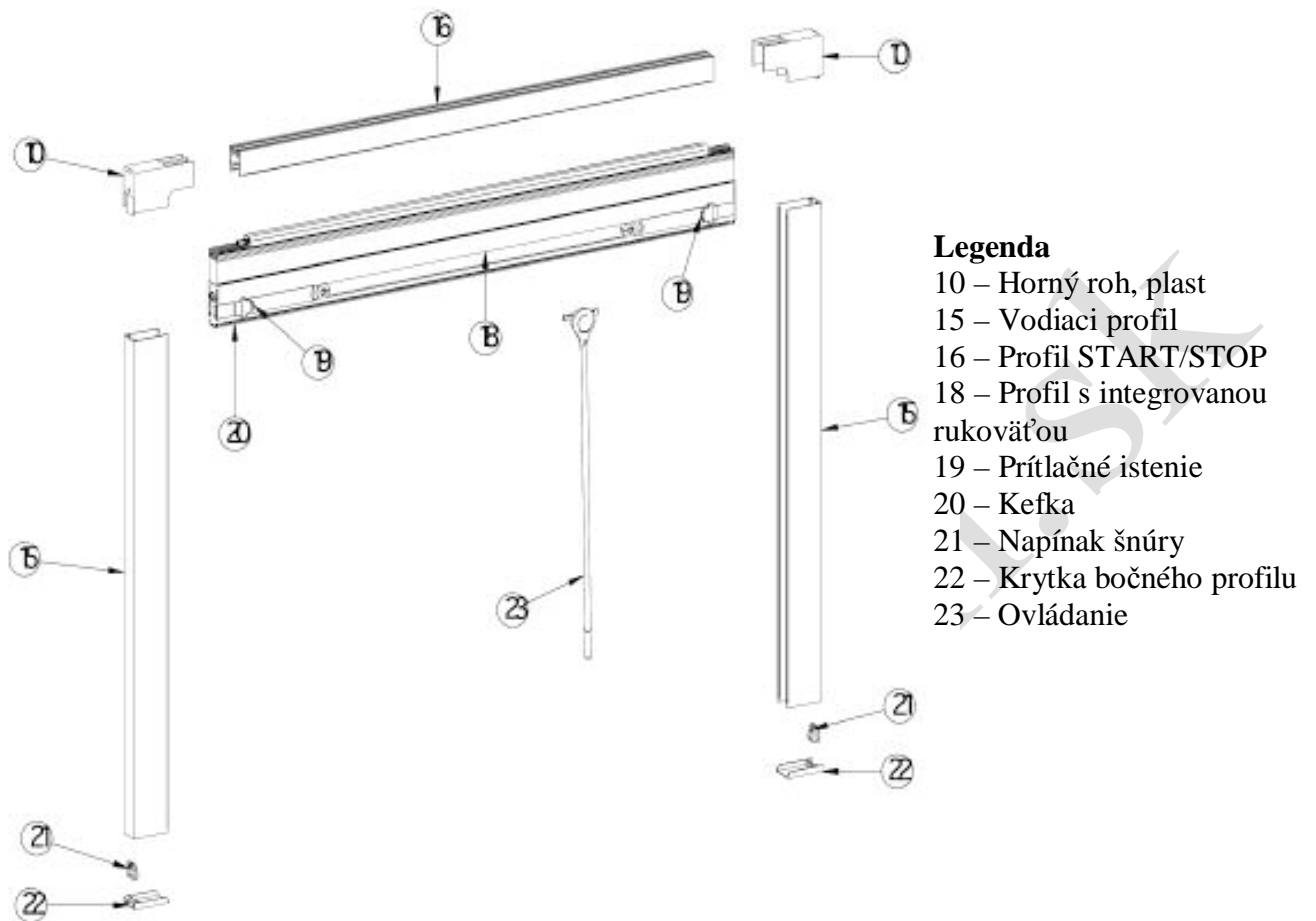

VYSKA	115,9	205	Kontrola rozmerov platí pre Farbu tienenia		
39,9	N	N	S09, LC65, LC61, LC41, LC59, LC36, LC29, LC16, LC81, LC92, LC98, LC99, LP30, LP78, LP19, LP99		
69,9	N	V			
180	N	G			

Vysvetlivky: **N** = nevyrobiteľný výrobok, **V** = vyrobiteľný výrobok bez garancie, **G** = výrobok s garanciou funkčnosti (rozmery sú uvedené v cm).