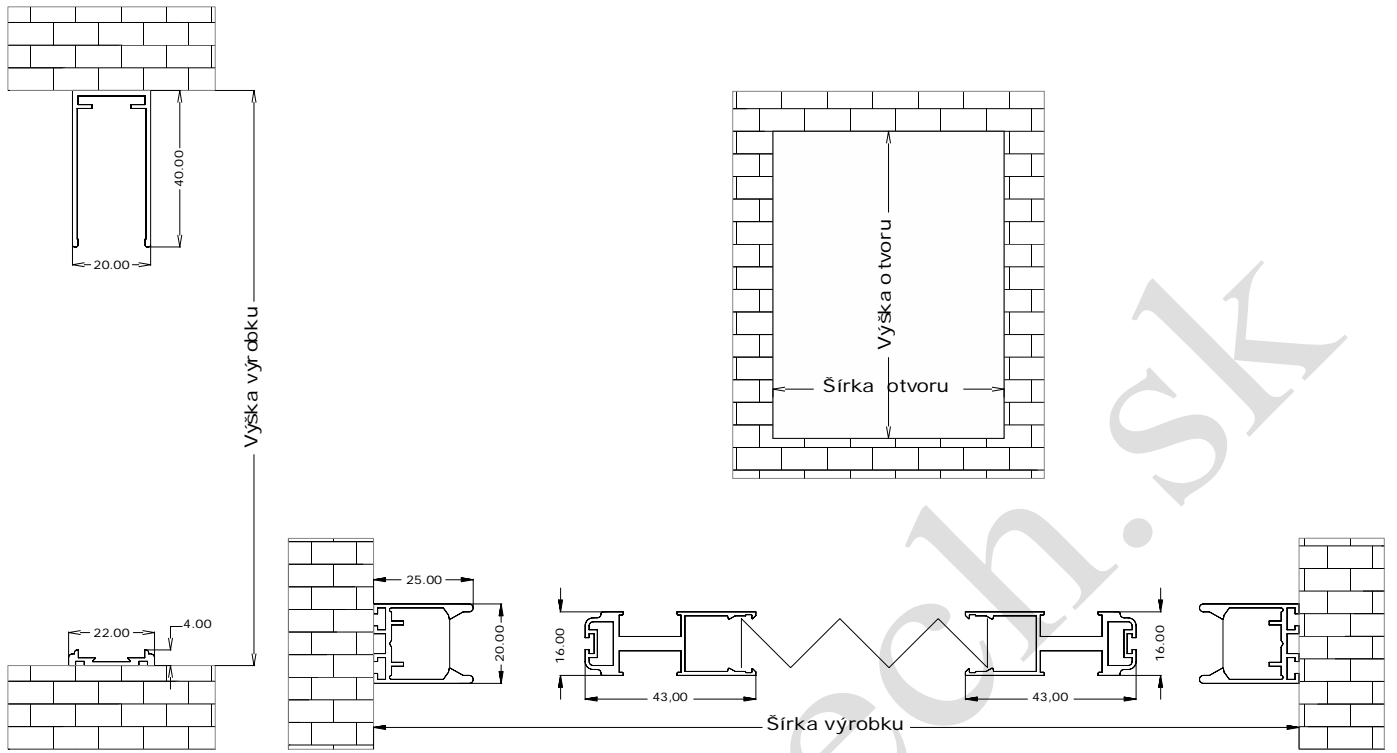

Rez výrobkom Plisse PRO SG

Zameranie

Odporúčané: šírka výrobku = šírka otvoru - 2mm
výška výrobku = výška otvoru - 2mm
Odpočet zohľadnite na základe rovinnosti otvorov

Plisse PRO ZS

Plisse PRO RT

Plisse PRO BT