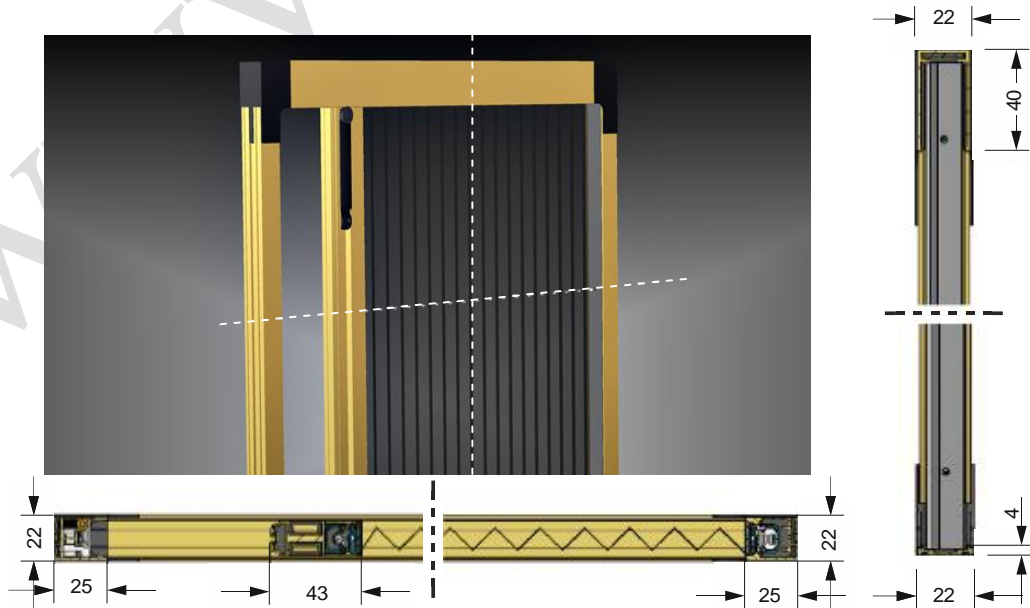

Vertikálny rez výrobkom

Legenda

- 10 – Horný roh, plast
- 11 – Dolný roh, plast
- 12 – Prítláčné istenie
- 13,16 – Profil START/STOP
- 14 – Magnetická páska
- 15 – Vodiaci profil
- 17 – Dolný vodiaci profil
- 18 – Profil s integrovanou rukoväťou

Horizontálny rez výrobkom