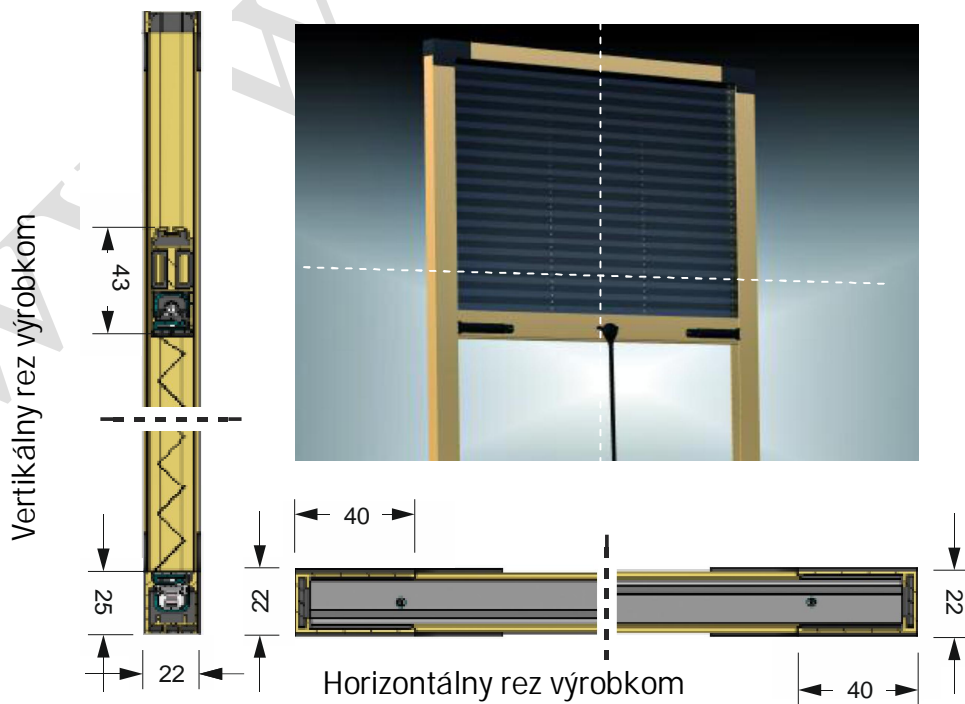

Rez výrobkom Plisse PRO SG