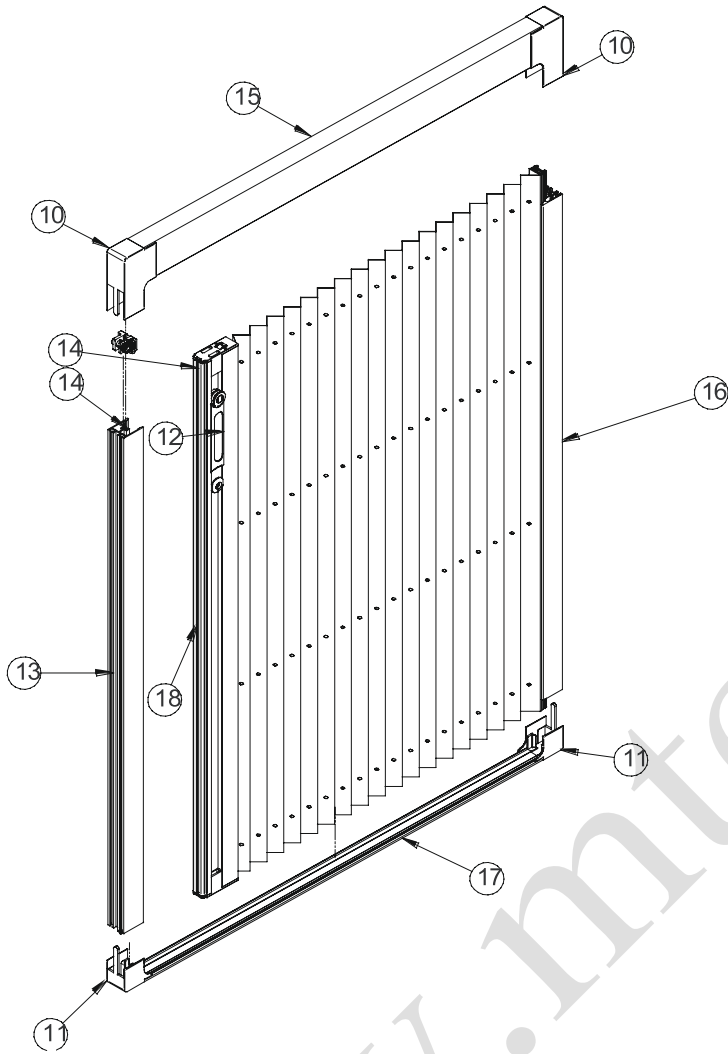

VYSKA	79,9	139,9	360	Kontrola rozmerov platí pre Farbu tienenia
119,9	N	N	N	S09, LC65, LC61, LC41, LC59, LC36, LC29, LC16, LC81, LC92, LC98, LC99, LP30, LP78, LP19, LP99
230	N	G	V	

Vysvetlivky: N = nevýrobitný výrobok, V = výrobitný výrobok bez garancie, G = výrobok s garanciou funkčnosti (rozmery sú uvedené v cm).