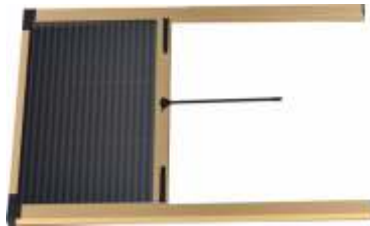

Primaset

plisse okenné, dverové

Rada výrobkov Plisse PRO prináša horizontálny aj vertikálny posuvný systém ochrany proti hmyzu a sľnešným žiarením. Patentovaný šnúrový systém zaisťuje hladký a jednoduchý posuv/pohyb výrobku. Svojim vzhľadom poskytujú štýlový doplnok do všetkých typov interiérov. Medzi ďalšie prednosti výrobu patria: odolnosť voči vetru, úspora energie a akustická izolácia proti hluku. Sieťovina je k dispozícii v 8 farbách, látky v 15 farbách a profily v 11 farebných variantoch, z ktorých 5 sú drevoimitácie. Rýchla a jednoduchá inštalácia poskytuje ideálne riešenie pre odborníkov, ale aj laikov.

Komponenty					
Dolný vodiaci profil	22	36	32	26	33.1
Montáž	do ostenia / do otvoru				
Typ					

- výška dolného vodiaceho profilu 4 mm
- patentovaný systém šnúrového ovládania / posuvu
- absolútne žiadne mechanizmy
- systém bezpečný pre deti
- žiadne prekážky na úrovni podlahy
- umývateľné siete
- odolnosť proti vetru
- súčiniteľ prestupu tepla 0.40 W/m2k

PRO SG

Dverové plissé
ovládanie zo strán
(UNIVERSAL)

Dverové plissé
ovládanie zo strán do stredu
bez obmedzenia

Dverové plissé
ovládanie zo stredu do strán
bez obmedzenia

Okenné plissé
ovládanie zhora - nadol