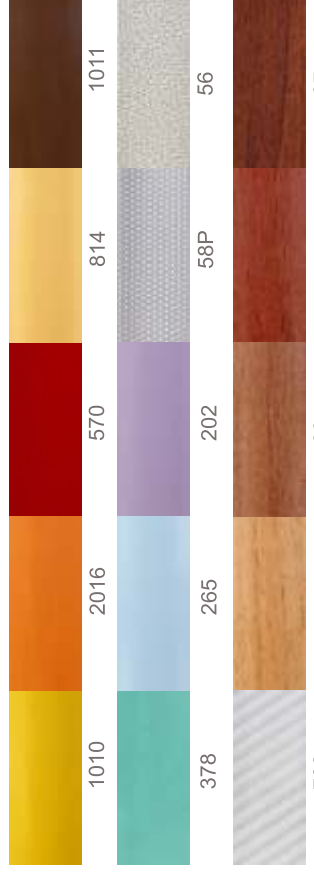

ovládanie jazdcom

ovládanie kolieskom

detail vedenia lamely

Farba lamely

Farba profilu

Strieborná

Viac na www.mtech.sk

Mtech