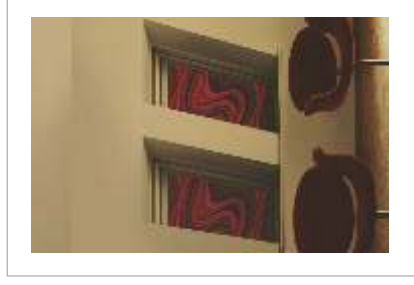

### Farba látky

B0210	B0812	B6440	B6420	B6400	B0910
B0839	B0836	B6450	B0940	B0950	B0815
B0825	B5825	B6300	B0840	B6430	B0833

Viac na [www.mtech.sk](http://www.mtech.sk)

detail rolety

detail dolného profilu