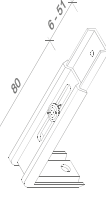

Materiál lamiel VL Látková lamela VD NATURE

Komponenty

Profil horný

Vešniak stropný

Vešniak výsuvný

Umiestnenie ovládania

Pravá

Spôsob sťahovania lamiel

Ľavá

A - k ovládaniu

B - od ovládania

C - od stredu do strán

D - zo strán do stredu

Vyhotovenie pre šikmé tvary (Atypy)

detail ovládania

detail spojov