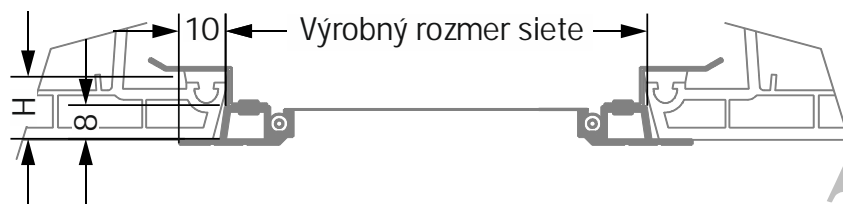

Zameranie

Zameranie šírky, výšky a hĺbky H okenej siete:

Sieť na okne odmeriame tak, aby objednaný rozmer siete vošiel do okenného otvoru. Objednaný rozmer siete **SNT** je znázornený na obrázku.

Zameranie hĺbky H

Plastové okná

Drevené okná

Okná s okapovým profilom