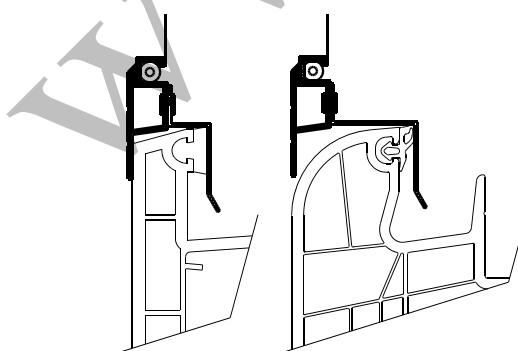

Zameranie

Zameranie šírky, výšky a hĺbky H okenej siete:

Sieť na okne odmeriame tak, aby objednaný rozmer siete vošiel do okenného otvoru. Objednaný rozmer siete **SNT** je znázornený na obrázku.

Zameranie hĺbky H

Plastové okná

Drevené okná

Okná s okapovým profilom