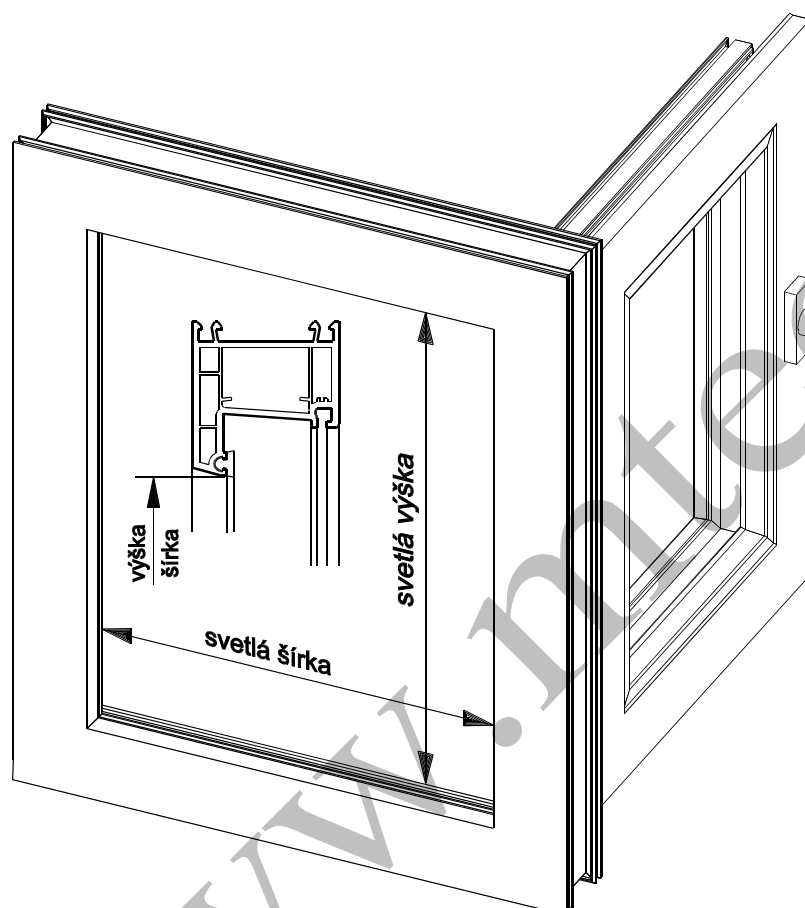

Zameranie

Zameranie šírky, výšky a hĺbky H okenej siete:

Sieť na okne odmeriame tak, aby objednaný rozmer siete vošiel do okenného otvoru. Objednaný rozmer siete **SNT** je znázornený na obrázku.

Zameranie hĺbky H