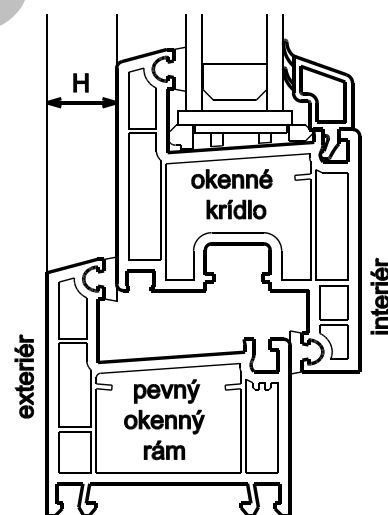

Zameranie

Zameranie šírky, výšky a hĺbky H okenej siete:

Sieť na okne odmeriame tak, aby objednaný rozmer siete vošiel do okenného otvoru. Objednaný rozmer siete **SNT** je znázornený na obrázku.

Zameranie hĺbky H