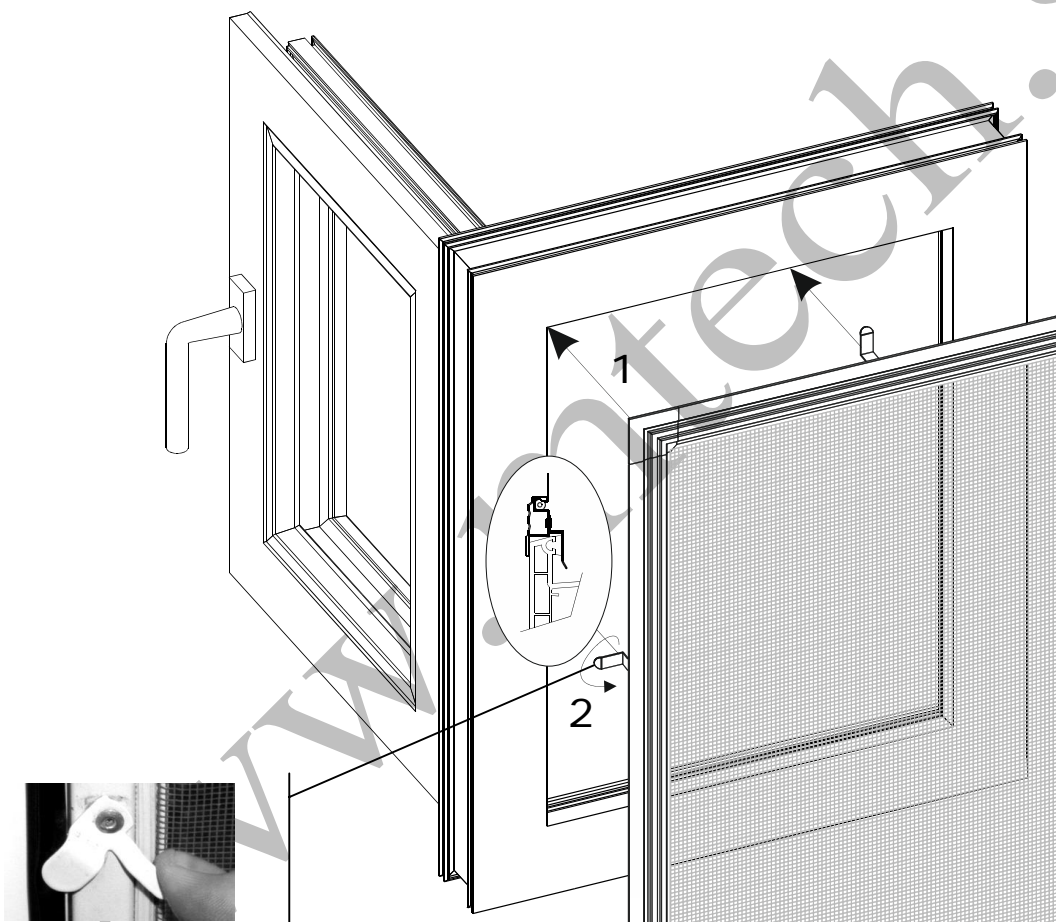

Montáž

Montáž prevádzajte výhradne podľa tohto návodu, vyhnite sa tak zbytočným montážnym chybám, prípadne ďalším nepríjemnostiam s tým súvisiacimi.

Obsah dodávky:

- kompletná sieť, prevedenie a rozmery podľa objednávky so zvrtlíkmi.

Príprava na montáž:

- vybaľte okennú sieť, pri strihaní (rezaní) obalu balíka dbajte na to, aby nedošlo k poškodeniu výrobku,
- pred namontovaním skontrolujte, či rozmer siete udaný na štítku zodpovedá šírke a výške okna.

Postup:

1. Otvorte okno a priložte okennú sieť na pevný rám okna tak, aby sieť sadla do okenného otvoru.
 2. Pootočte zvrtlíky, čím upevníte sieť v okennom ráme.
- Skontrolujte správnosť montáže a funkčnosť siete.