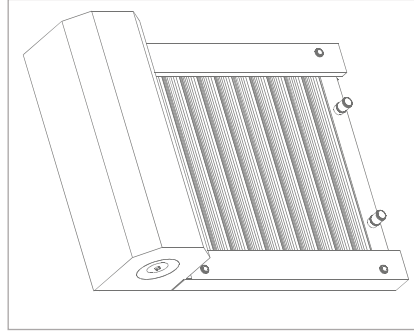

## vonkajšie plastové rolety

Rolety **PLASTIC** s technickým označením **P** sú vonkajšie plastové rolety montované na pevný rám okna. Roleta chráni interiér pred slnečným svetlom a teplom, hlukom, čiastočne vylepšuje tepelnoizolačné vlastnosti okna a chráni okennú konštrukciu pred vonkajšími klimatickými vplyvmi. V spustenej polohe vytvára roleta pred oknom tzv. dekompresnú dutinu, ktorá zabraňuje prenikaniu vody do konštrukcie. Roleta zvyšuje ochranu budovy pred vlámaním a je akceptovaná poisťovňami ako bezpečnostný prvok. Rolety sú ovládané šnúrou z interiéru. Vyznačujú sa precíznym dielenským spracovaním, jednoduchou montážou na rám okna a jednoduchým ovládaním.

Strana ovládania	Pravá	Ľavá
Typ ovládania	Šnúra	
Lamela	Plastové lamely - PVC, 43 x 8 mm	
Druh lamely	Priehľadná	Nepriehľadná
Veľkosť boxu	150 mm	170 mm

detail výrobku

detail výrobku

tvár boxu

01 biela

02 sivá