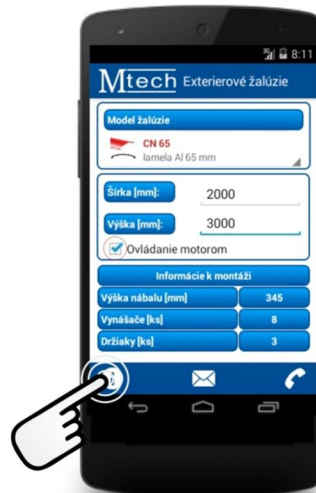

Aplikácia pre Android Vonkajšie žalúzie

Návod na použitie

Plocha - aplikácie

Exteriérové žalúzie

Vyberte aplikáciu

Model žalúzie

Vyberte model žalúzie

Zadajte šírku a výšku