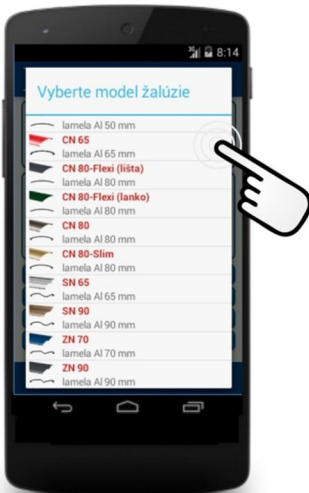

Aplikácia pre Android Vonkajšie žalúzie

Návod na použitie

Plocha - aplikácie

Exteriérové žalúzie

Vyberte aplikáciu

Model žalúzie

Vyberte model žalúzie

Zadajte šírku a výšku